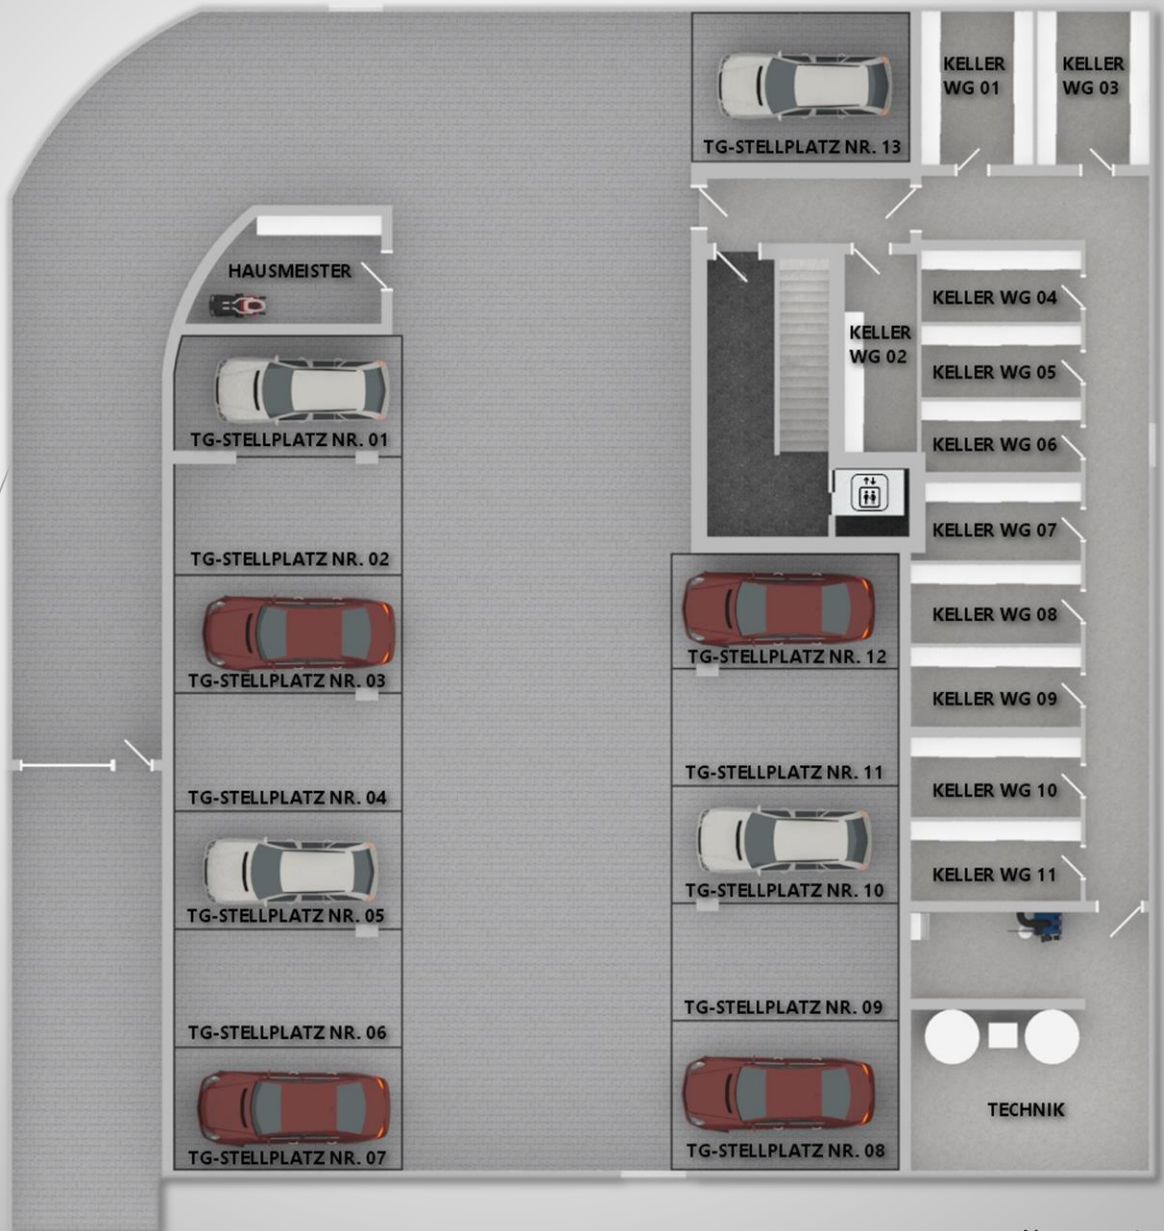

WG
11

BV JohannWeibhauser2 - Fridolfing -

2 - Zimmer Wohnung
mit Balkon im 2. Obergeschoß

ÜBERSICHT 2. OBERGESCHOß

WG
11

BV JohannWeibhauser2 - Fridolfing -

2 - Zimmer Wohnung mit Balkon im 2. Obergeschoß

WOHNFLÄCHENBERECHNUNG

WG
11

BV JohannWeibhauser2 - Fridolfing -

2 - Zimmer Wohnung
mit Balkon im 2. Obergeschoß

MUSTERBAD

VISUALISIERT VON

NIEDERGÜNZL

4 / 8

Dargestellte Einrichtungs- und Ausstattungsvorschläge, soweit in der Baubeschreibung nicht ausdrücklich als Vertragsgegenstand beschrieben, sind nicht Teil des Leistungsumfangs, sondern unverbindliche Darstellungen aus der Sicht des Illustrators.

WG
11

BV JohannWeibhauser2 - Fridolfing -

2 - Zimmer Wohnung
mit Balkon im 2. Obergeschoß

MUSTERBAD

VISUALISIERT VON

NIEDERGÜNZL

5 / 8

Dargestellte Einrichtungs- und Ausstattungsvorschläge, soweit in der Baubeschreibung nicht ausdrücklich als Vertragsgegenstand beschrieben, sind nicht Teil des Leistungsumfangs, sondern unverbindliche Darstellungen aus der Sicht des Illustrators.

WG
11

BV JohannWeibhauser2 - Fridolfing -

2 - Zimmer Wohnung
mit Balkon im 2. Obergeschoß

TIEFGARAGE

WG
11

BV JohannWeibhauser2 - Fridolfing -

2 - Zimmer Wohnung mit Balkon im 2. Obergeschoß

Anzahl Zimmer mit Balkon 2
Wohnfläche 56,54 m²
Kellerabteil 7,37 m²